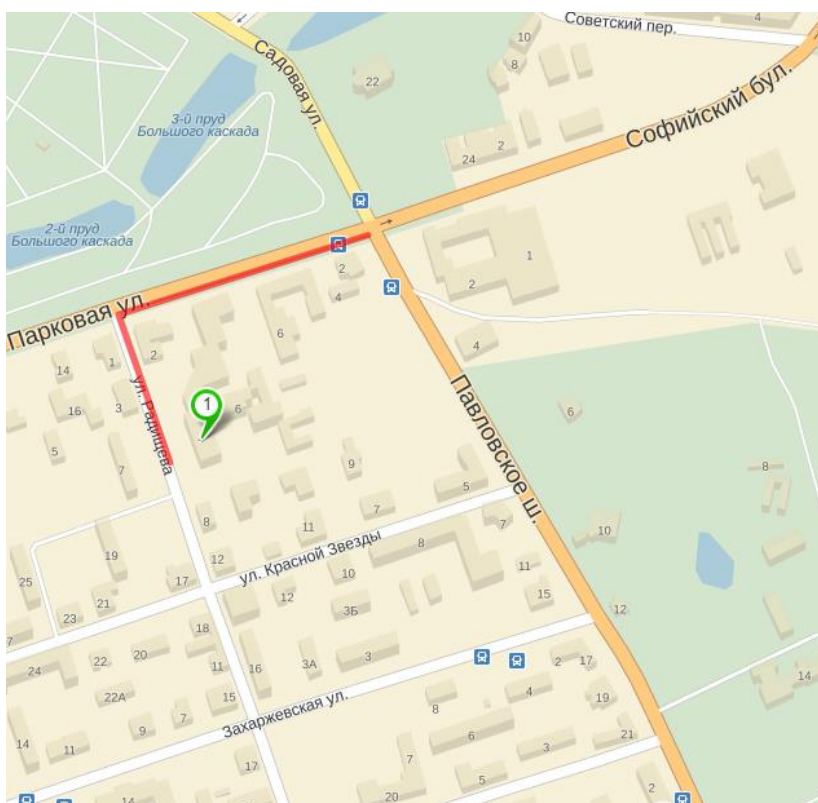

Уважаемые участники конференции!

Схема проезда до места проведения конференции (гостиницы) и место посадки в трансфер:

Адрес: Санкт-Петербург, г. Пушкин, ул. Радищева, д. 4 (особняк князя В. П. Кочубея, Учебный центр подготовки руководителей НИУ ВШЭ).

Контактный телефон по любым вопросам в любое время +7 962 686 01 69 Варвара.

САМОСТОЯТЕЛЬНО ДОБРАТЬСЯ МОЖНО:

от станции метро «Пушкинская» с Витебского вокзала на электричке до ж/д станции «Царское село» (ехать 30 мин.). В Пушкине от вокзала автобусы №№ 273, 370, 378, 380, 381, 382 до остановки «ул. Парковая».

от станции метро «Купчино»:

маршрутное такси №286 (с Витебского пр.) до Пушкина, остановка «ул. Парковая».

или

с железнодорожной станции «Купчино» на электричке до ж/д станции «Детское село» (ехать 15 мин.). В Пушкине от вокзала автобусы №№ 273, 370, 378, 380, 381, 382 до остановки «ул. Парковая».

от станции метро «Московская» на маршрутном такси №№287 (с Московского пр.), 347а (с ул. Типанова) до Пушкина, остановка «ул. Парковая» (ехать 20 мин.).

Маршруты автобусов/маршруток и места их остановок Вы можете посмотреть на сайте <http://vse-marshrutki.spb.ru/>.

Также, если Вы планируете ехать на такси, могу посоветовать воспользоваться услугами компании «ТаксовичкоФ» <http://taxovichkof.ru/>, у них на сайте можно сделать заранее он-лайн заказ, цены у них демократичные, приезжают всегда вовремя.